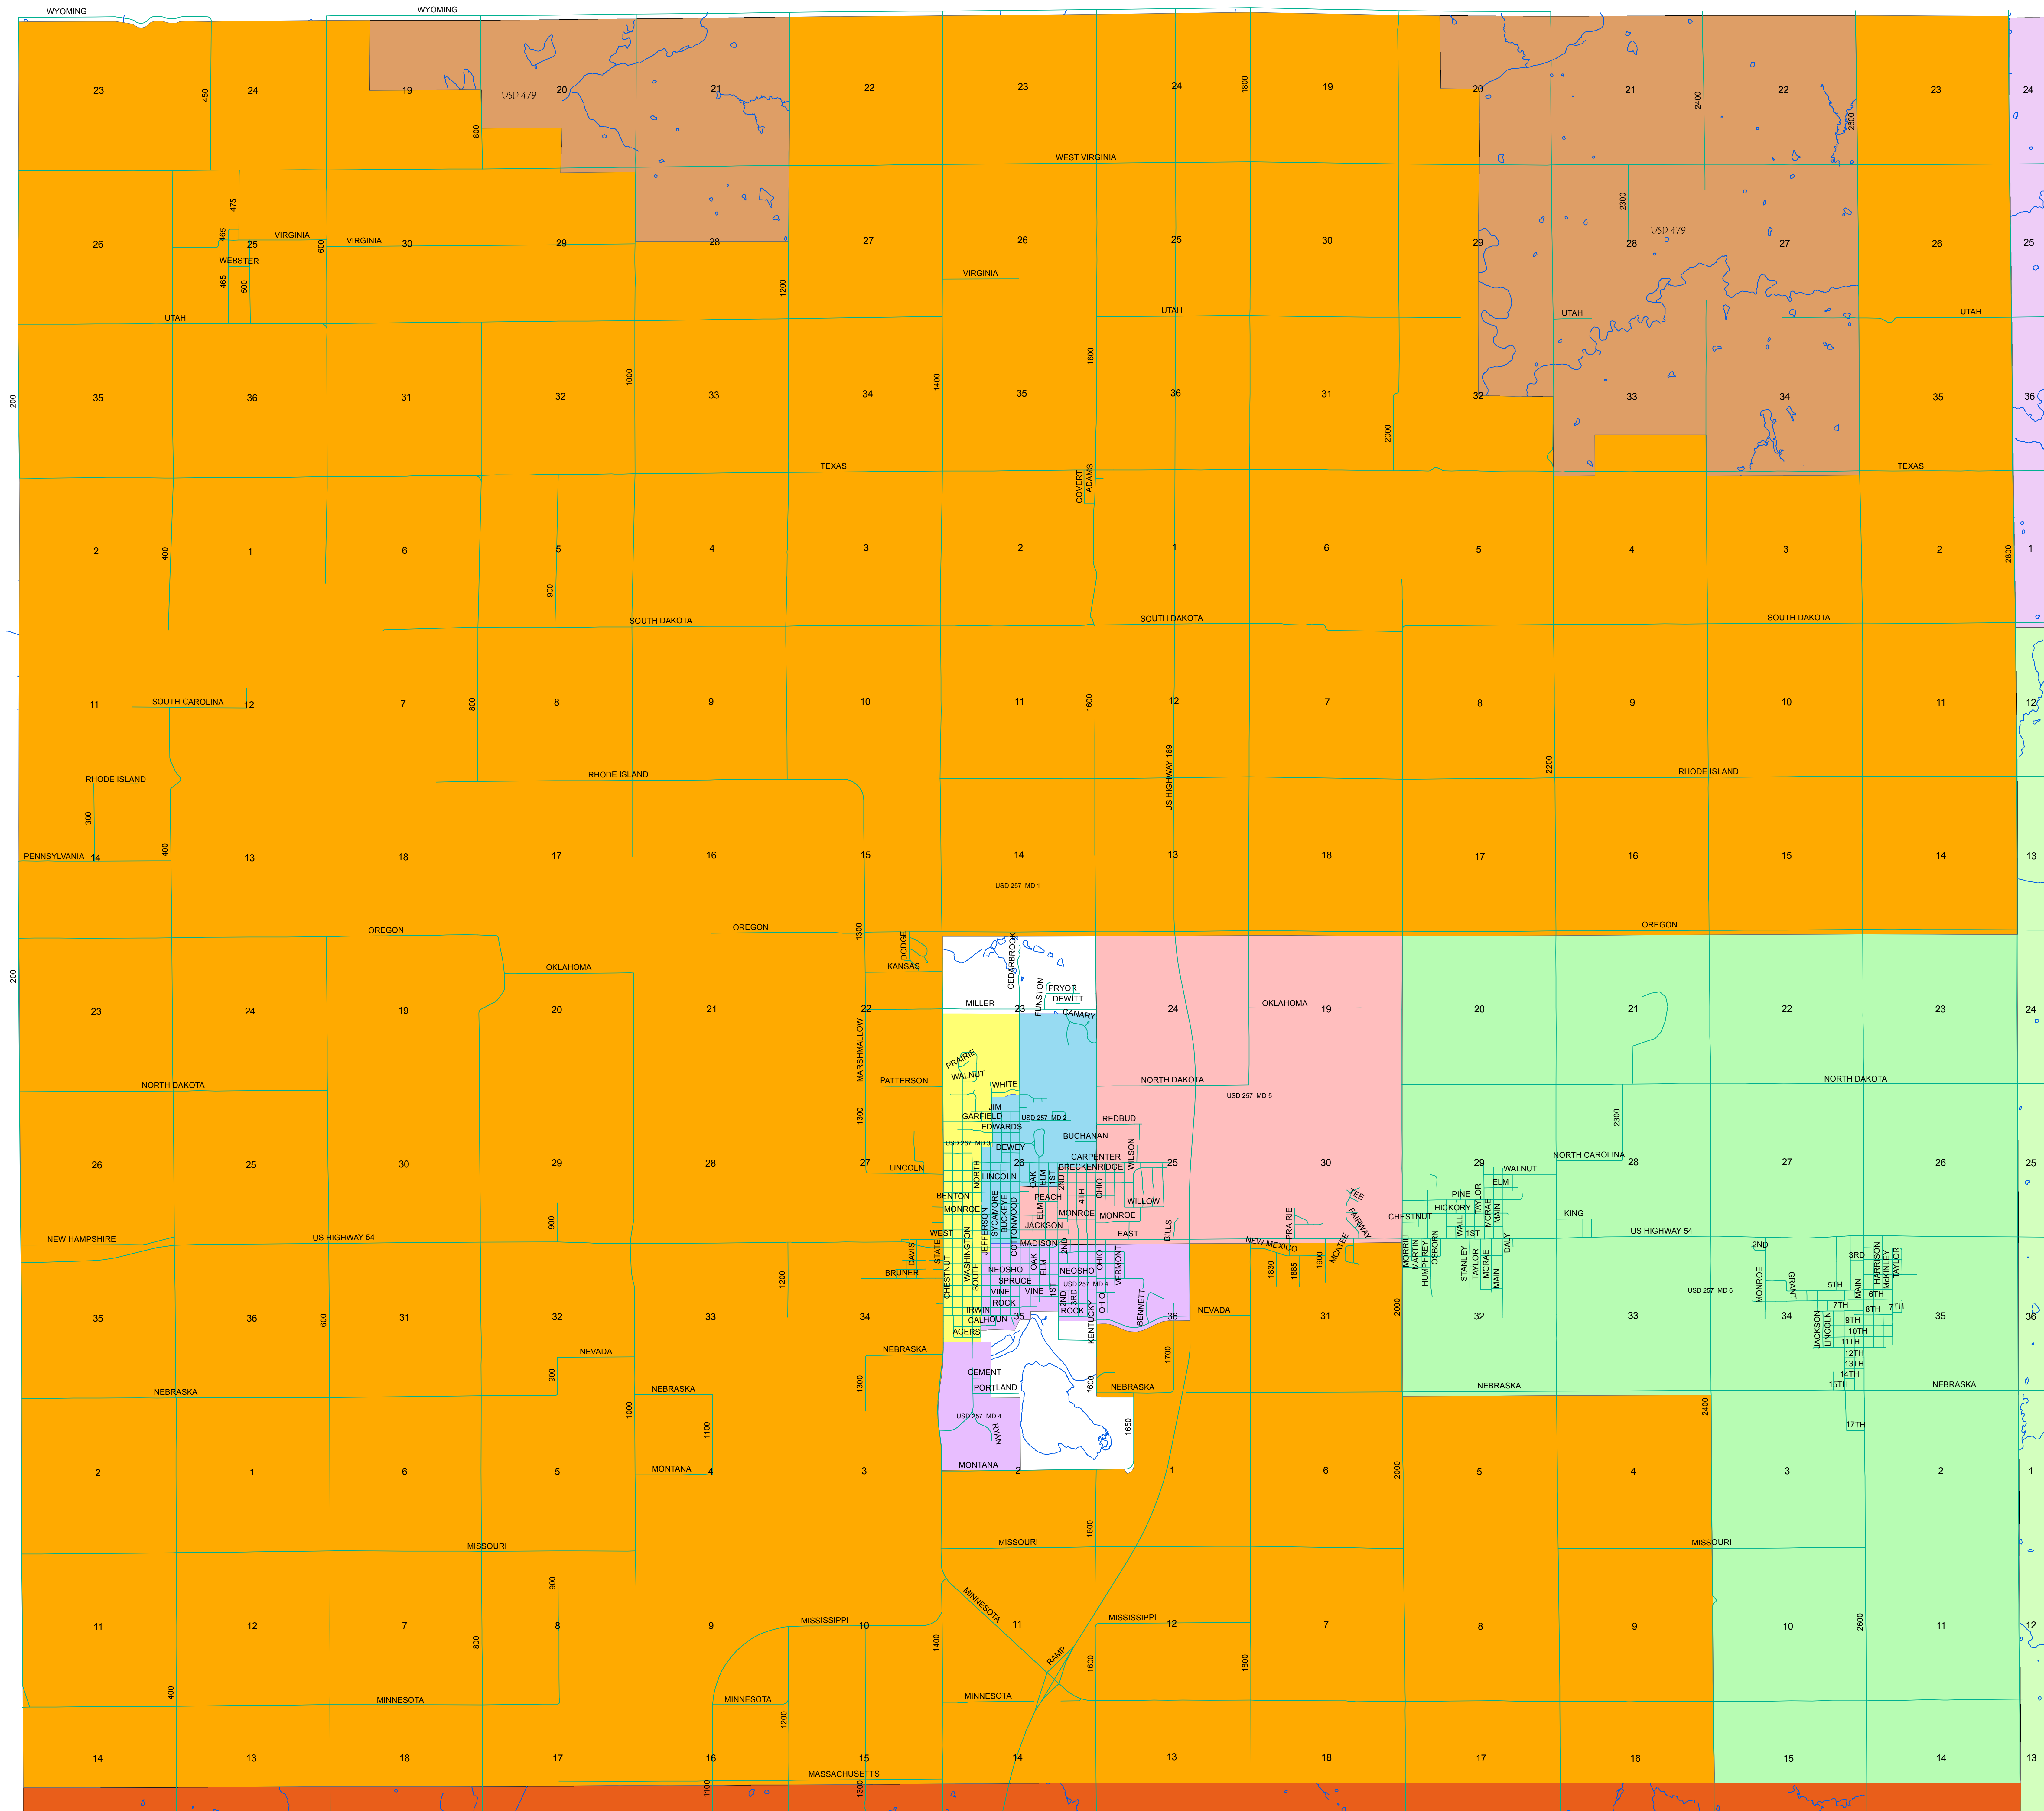

# USD 257 2015

**Legend**

- <all other values>
- MD**
- USD 257 MD 1
- USD 257 MD 2
- USD 257 MD 3
- USD 257 MD 4
- USD 257 MD 5
- USD 257 MD 6
- USD 479
- USD 258

Date: 1/27/2015

Drawn by: Terry Call